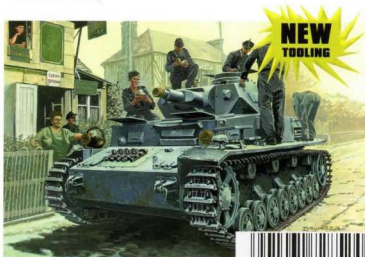

5 901461 728524 >

72852
seria 8 Niemiecki czołg Pz.Kpfw. IV B
21 dywizja pancerna 1943

PS	D	PE	German Tank Pz.Kpfw. IV B, 21 Panzer Division
☐	☐	☐